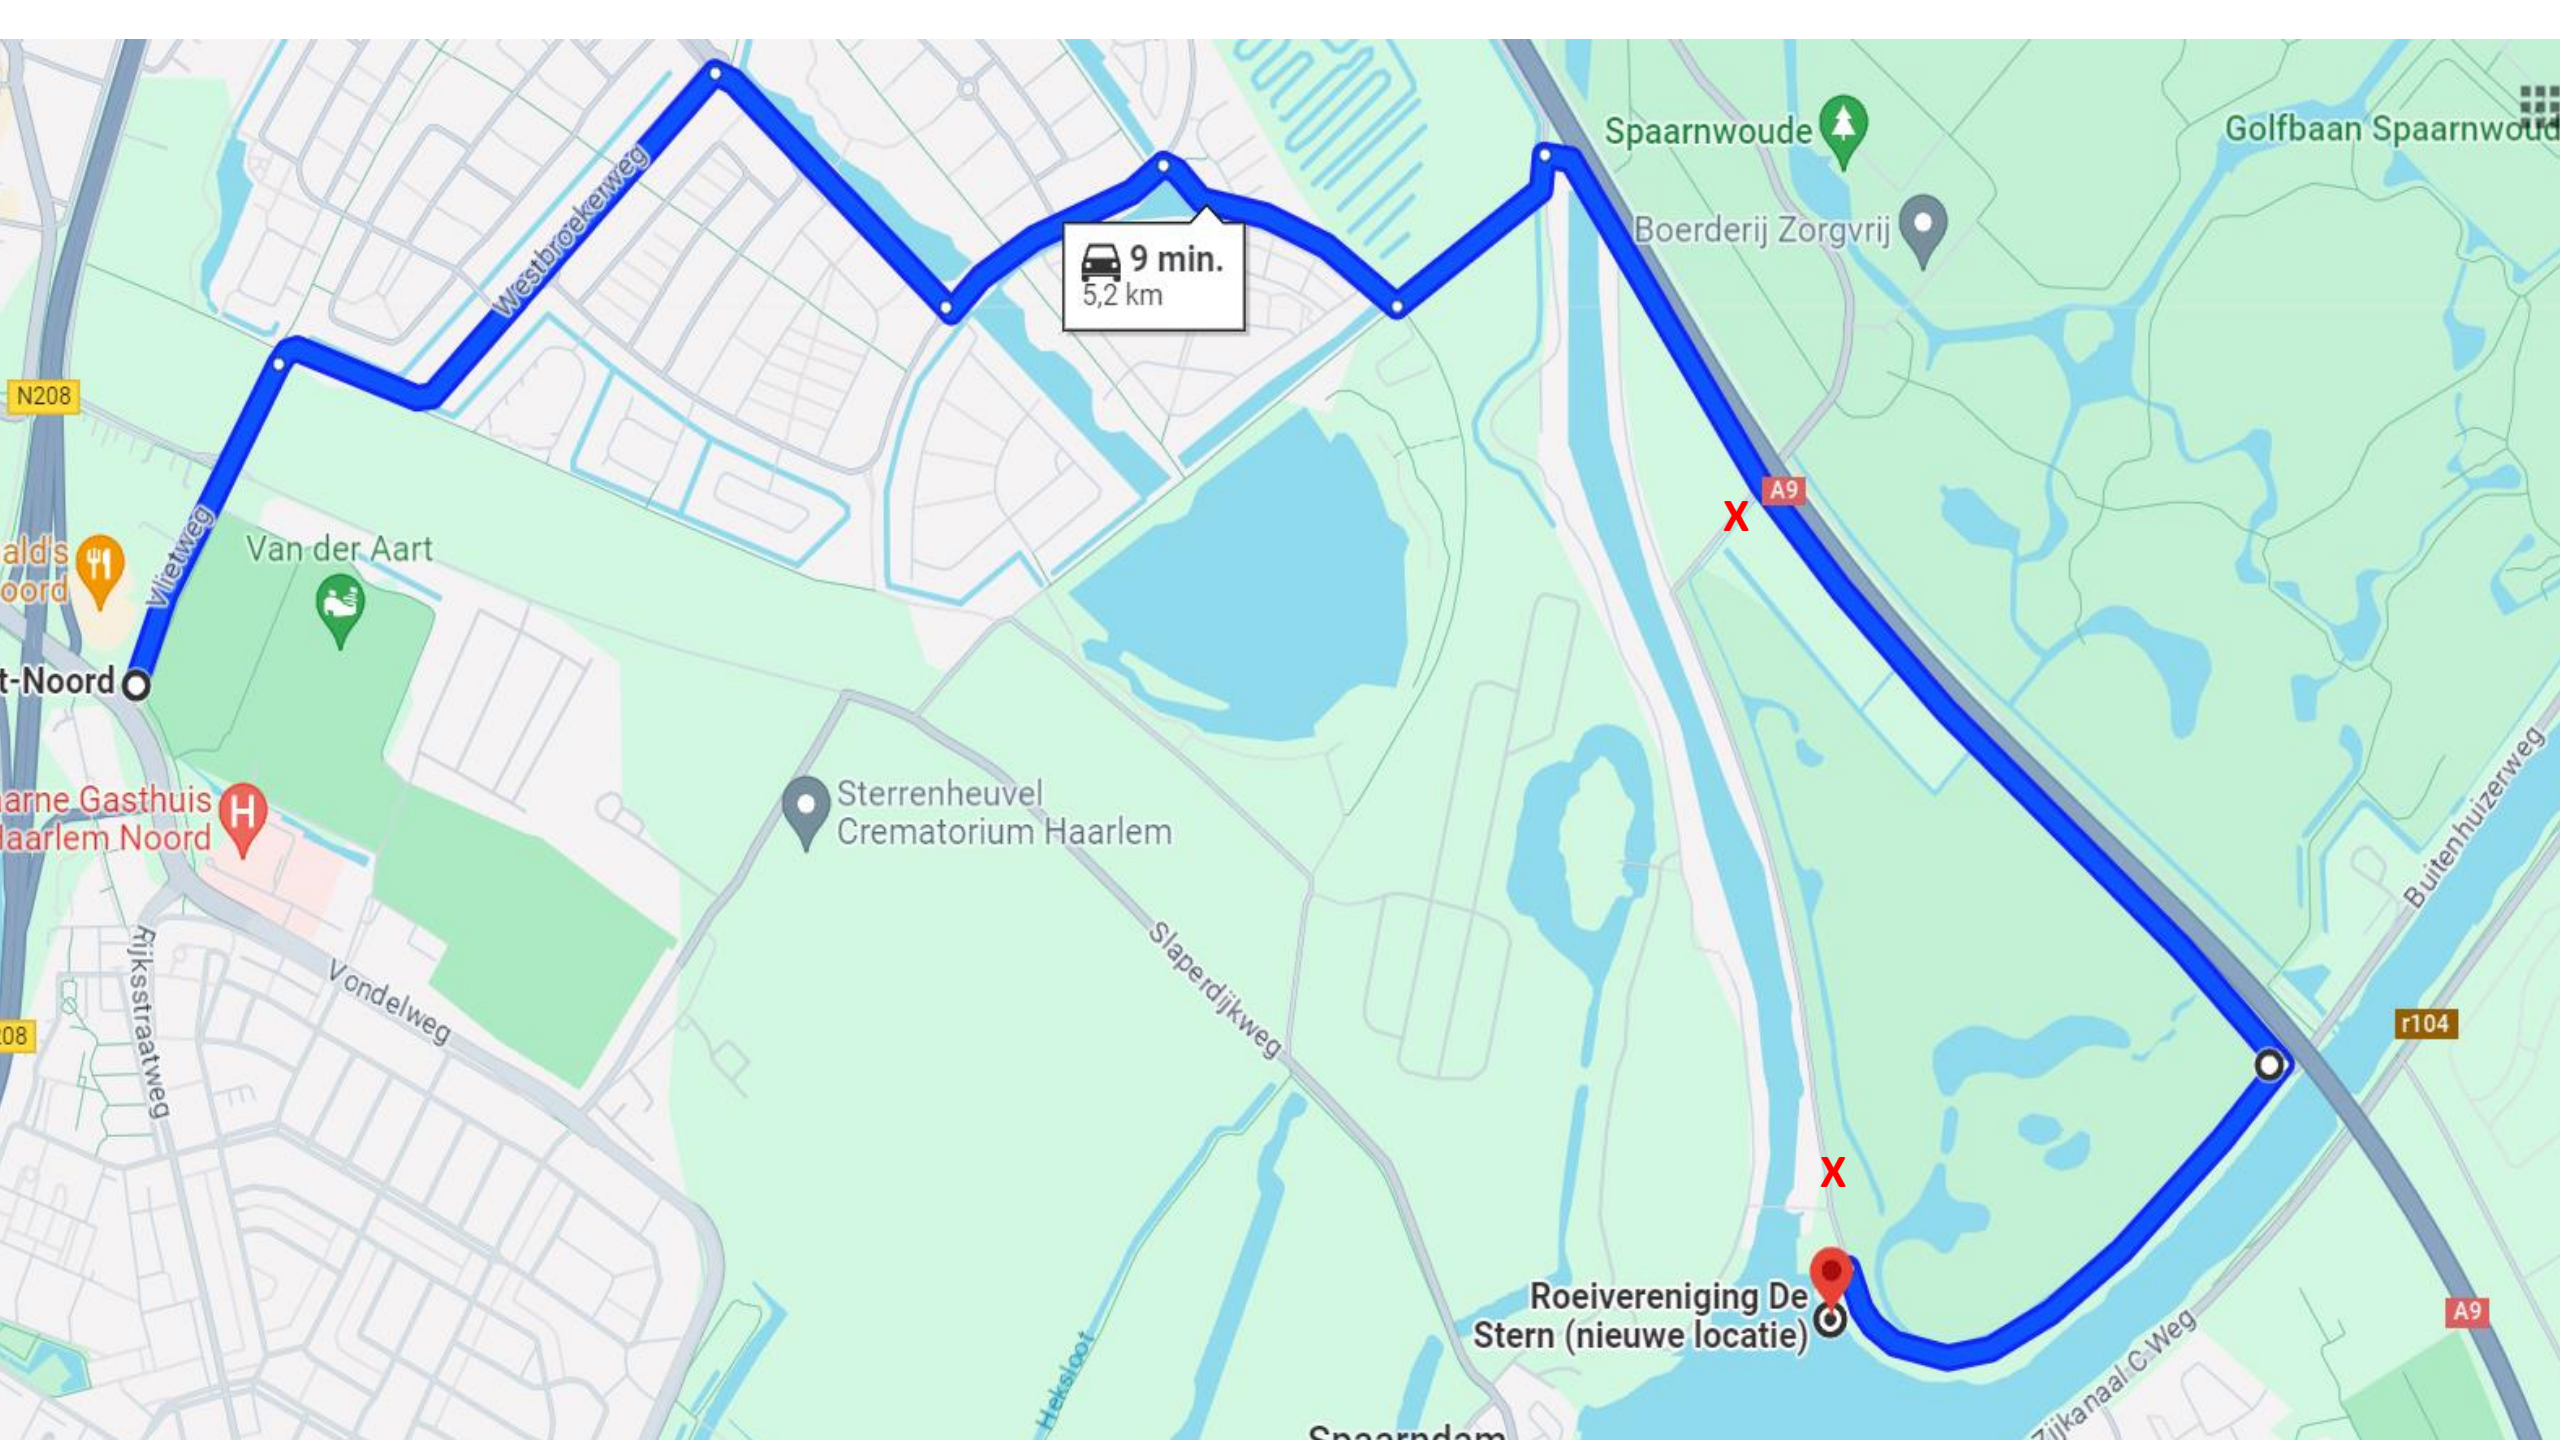

Routebeschrijving: RV De Stern, Stelling 55, 1981 LL Velsen-Zuid

Vanuit Haarlem noord:

- Neem de Vlietweg, blijf die volgen tot deze overgaat in de Westbroekerweg.
- Bij de rotonde rechtsaf Velsbroeksedreef en linksaf bij Drammersboog.
- Bij de Drammersweg linksaf, bij de Veerweg rechtsaf.
- Let op: negeer de afslag Stelling (voorkeursroute van navigatie), maar volg de Veerweg tot aan de Zijkanaal C weg en sla rechtsaf.
- Na een paar honderd meter bent u bij De Stern.

9 min.
5,2 km

Spaarnwoude

Boerderij Zorgvrij

Golfbaan Spaarnwoude

N208

A9

r104

A9

ald's
oord

t-Noord

arne Gasthuis
aarlem Noord

Van der Aart

Sterrenheuvel
Crematorium Haarlem

Rijksstraatweg

Vondelweg

Slaperdijkweg

Buitenhuizenweg

Roeivereniging De
Stern (nieuwe locatie)

Spaarndam

Zijkanaal-C-Weg